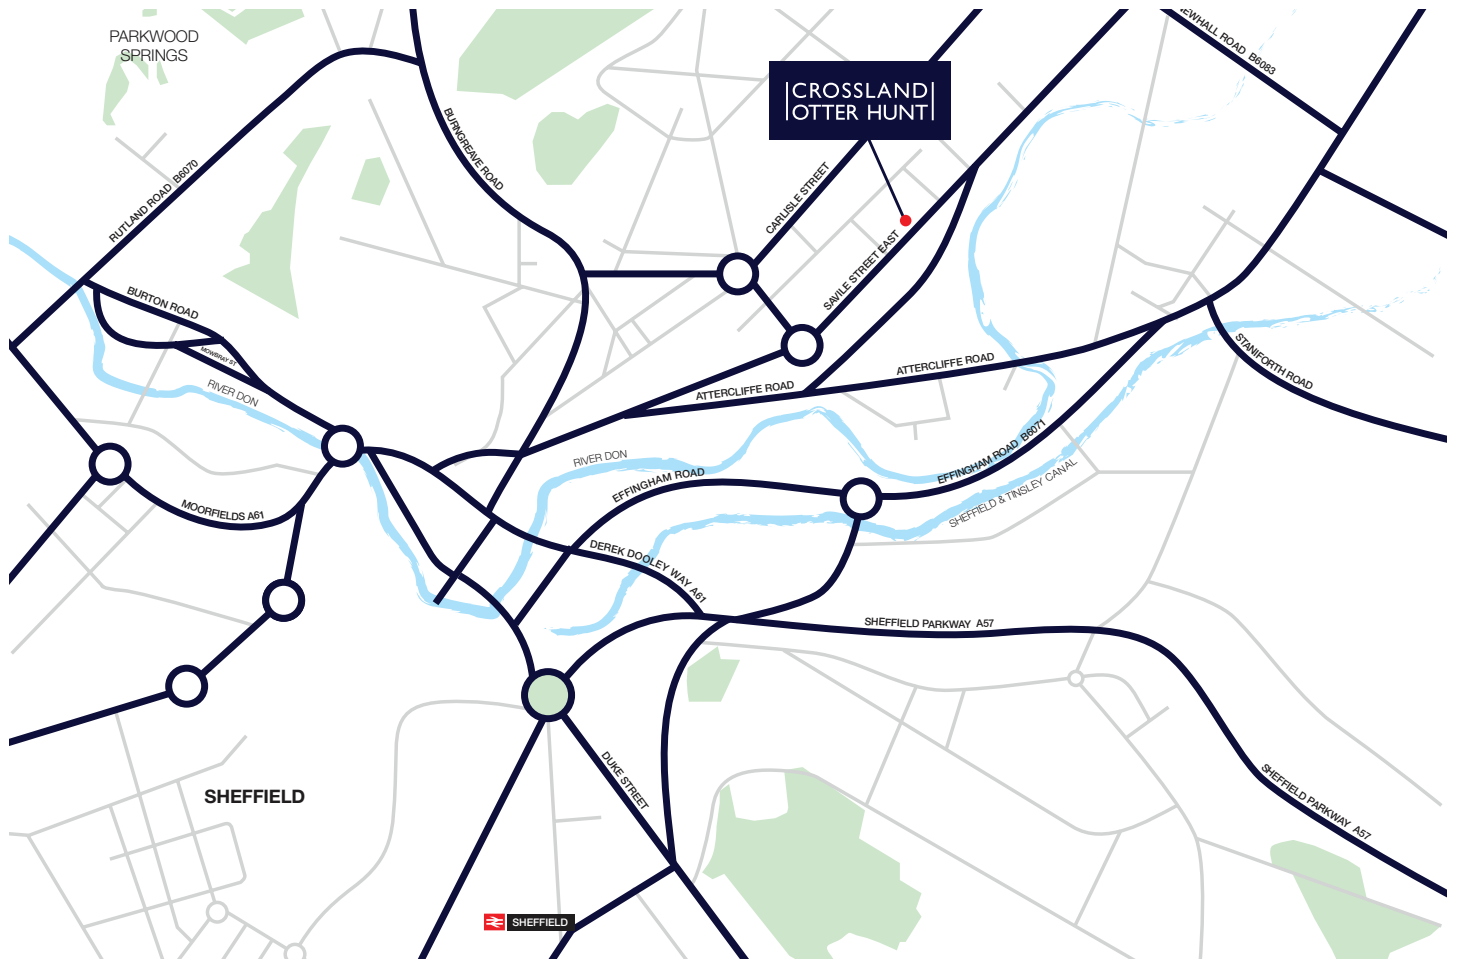

CROSSLAND OTTER HUNT

SHEFFIELD OFFICE

Savile Street East
Sheffield
S4 7UQ

Telephone: +44 (0) 114 296 0099

Fax: +44 (0) 114 249 0700

Email: sheffield@coh.eu